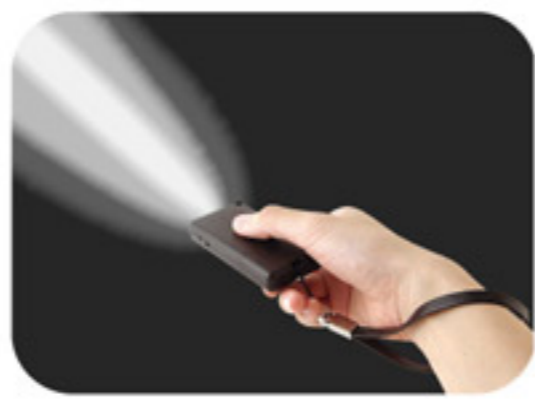

PP2X

口袋行動電源

POCKET POWER 2100mAh

Power eXtra

如同鑰匙圈放入口袋般輕便動量的USB移動電源

2100mAh

超容量

6款手機轉接頭

USB 輸出

小巧輕薄

LED照明

產品特點

口袋收納

輕巧迷你行動電源

LED燈

可當照明燈

吊環設計

可搭配各種吊飾

配件多元

搭配多款轉接頭

產品應用範圍

可支援MP3.MP4.PDA.iPod.iPhone.iPad. PSP .NDSL.GPS.手機.相機.行車記錄器.藍芽耳機以及5V電子產品。

連續使用時間換算

手機 - 16小時

MP3/MP4 - 70小時

藍芽裝置 - 80小時

遊戲機 - 14小時

數位相機 - 800圖片

以上的數據是根據以下5V隨身裝置的電池容量基礎來換算:

手機 - 約 680 mah

MP3 - 約 850 mah

藍芽裝置 - 約100 mah

遊戲機 - 約 1000 mah

PDA - 約 1300 mah

導航機 - 約 1300 mah

數位相機 - 約 1200 mah

以上約略數據因不同機種會有所差異

Made in TAIWAN

產品詳細規格

商品名	Pocket Power 2X 口袋行動電源
電池類別	鋰聚電池
電池容量	2100mAh
LED 照明	白光
輸入規格	DC 5V/1A (AC Adapter 電源供應器)
充電時間	2~3小時 (完全放完電後)
輸出電壓	MAX 1.5A
輸出電壓	5V/1.5A (USB PORT)
充電指示燈	紅色(充電中) / 綠色(90%飽和)
使用時間	視不同電子產品使用狀況有所差異
重量 / 體積	50g / 80*45*15 mm

產品認證

多國專利

環保材質

防火材質

真材實料

YOUTUBE產品使用實況影片, 關鍵字 [PT28X](#).[PS4X](#).[PCX1300](#).[PA28X](#).[USB28X](#).[PP2X](#)

利優電子有限公司

利優電子有限公司

地址: 新北市土城區中央路三段76巷28號2F

網址: <http://www.5ghome.com>

E-mail: sales@5ghome.com

客戶服務專線: (02)2268-5077

WWW.5GHOME.COM